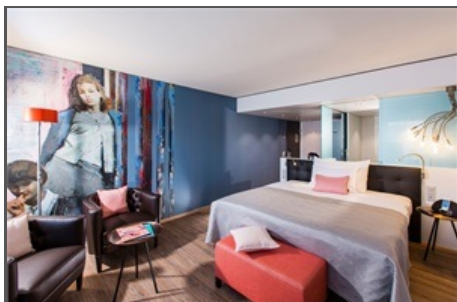

ОПИСАНИЕ ГОСТИНИЦЫ - ФАКТИЧЕСКИЕ ДАННЫЕ

1/2

Контактная информация

Hotel Arte ★★★★★

**Riggenbachstrasse 10
4600 Olten
Switzerland**

Телефон:
Факс:
Интернет:

+41(0)62 286 68 00
+41(0)62 286 68 10
www.konferenzhotel.ch

Email:

reception@konferenzhotel.ch

от:
Всего номеров:
Открыто круглый год:

117.00 CHF
79
Да

Проверять: 14:00

Отъезд: 10:00

Общая информация

описание отеля

Arte Hotel Convention является современным конференц-и бизнес отель с отличными удобствами в тихом месте рядом с железнодорожной станцией. В нашем современном ресторане а-ля карт, пользуются свежие продукты с рынка и других специальностей. Летом мы будем портить вам еду и напитки на террасе. Мы предлагаем 120 номеров поливалентных заседание с вместимостью до 500 человек. В наших 79 номеров Вы будете чувствовать себя как дома - комнаты светлые, удобный и комфортабельный. Сейф, мини-бар, телевизор с плоским экраном со встроенным радио и будильник, также являются частью оборудования, прямая телефонная связь, и общественных беспроводных локальных сетей. В деловой центр также бесплатный высокоскоростной кабельный скоростной интернет. Hotel Arte создан для инвалидного кресла...

Для получения дополнительной информации посетите наш [главная страница](#) или artmhotel.com

Тип гостиницы

- "Постель и завтрак"
- Бутик / Дизайн
- Гостиница с возможностями для проведения приемов
- Байкер Hotel
- Городская гостиница
- Деловая поездка
- Отдых / отпуск

Принимаются платежи

Языки общения

Catalán, Dansk, Deutsch, English, Français, Italiano, Polski, Português, Русский, Română, Slovenski, Türk, Ελληνικά, العربية, 中文, עברית

Отель Питание

- Завтрак 18 CHF